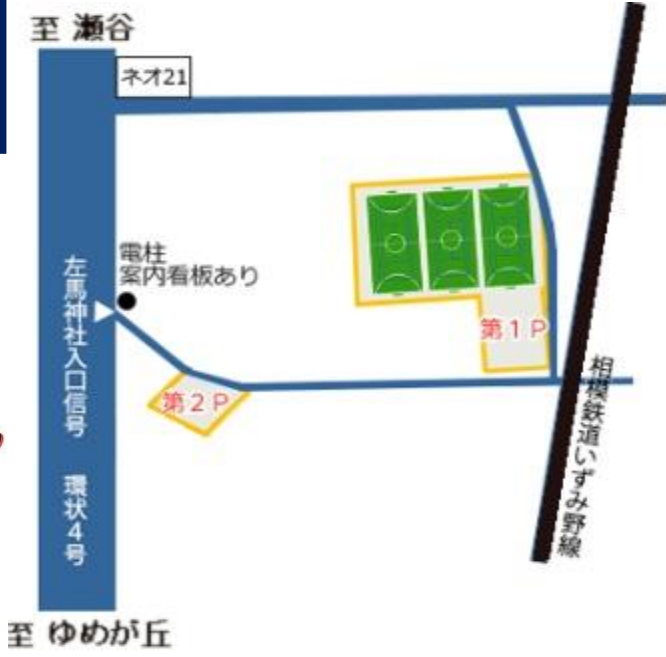

人工芝コート^の定期レンタル 各種スクール・イベント事業者様 募集

相鉄いずみ野線「いずみ中央駅」より 徒歩5分

サッカー・フットサル・ラグビー
ドッジボール・ハンドボールなど

コスモ AOI
フットサルパーク横浜泉

横浜市泉区和泉中央南5-22-11

045-410-9185

営業時間: 平日 9:00-23:00 土・祝 8:00-23:00
火・木 9:00-22:30
月 9:00-19:00

アオイフットサル

施設概要 Facility

- ・屋外型人工芝(ショートパイル砂無し)コート3面
- ・ナイター照明完備
- ・クラブハウス(男女更衣室・ロッカー・シャワー完備)
- ・3面使用にてソサイチ(7人制)可能
- ・テニスコート併用
- ・駐車場完備(第1P25台、第2P20台駐車可)
- ・各種スポーツ・イベントにも対応

アクセス Access

カーナビ設定: 横浜市泉区和泉町3277

詳細については、お気軽にお電話にてお問合せ下さい！！